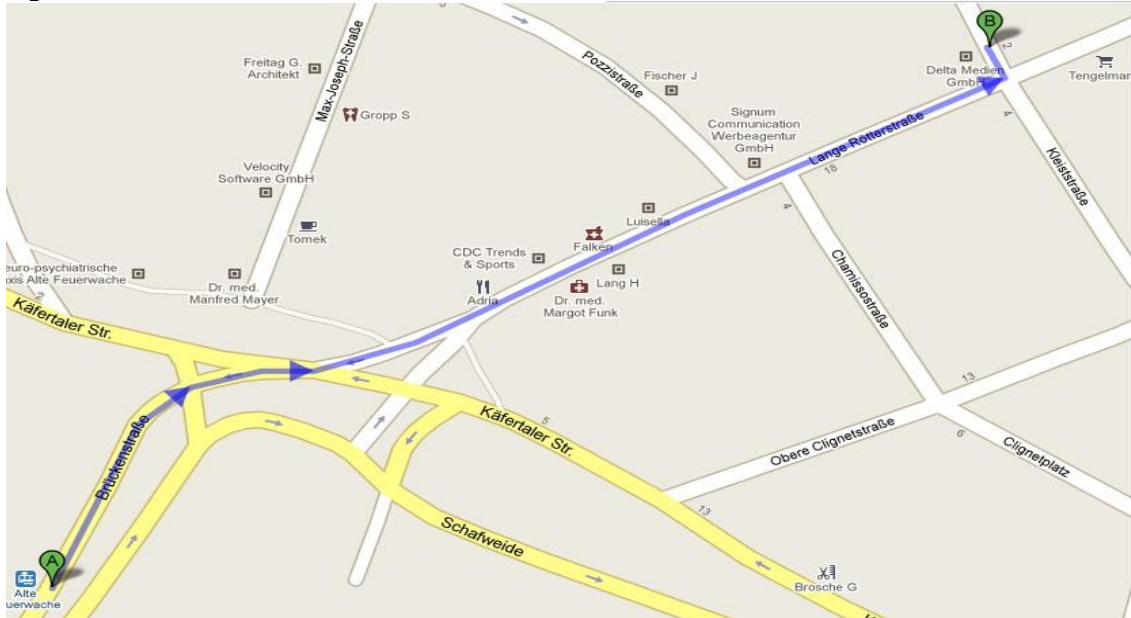

von der Autobahn A6 **aus dem Norden** von Richtung Frankfurt:

Bei Ausfahrt 26-Viernheimer Kreuz in B38 Richtung Mannheim-Käfertal einfädeln	6,8 km
Bei Lange Rötterstraße rechts abbiegen	0,7 km
Bei Melchiorstraße rechts abbiegen Das Ziel befindet sich links	0,12 km

Parkplätze befinden sich auf der Straße oder gegenüber bei der Post.

Mit der Straßenbahn:

aus Mannheim Süd:

Linie 1 Richtung: Schönau

Linie 2 Richtung: Neckarstadt West

Linie 3 Richtung: Sandhofen

Linie 4 Richtung: Käferthal/ Heddesheim

Ausstieg „alte Feuerwache“

aus Mannheim Nord:

Linie 5 Richtung: Mannheim/ Heidelberg

Linie 4 Richtung: Oggersheim/ Bad Dürkheim

Ausstieg: „Lange Rötterstraße“

Fußweg zum Büro:

- beim Pförtner durch die Schranke
- diagonal über den Hof
- zur weißen Glastür unter einem kleinen weißen Vordach
- in den 5. Stock