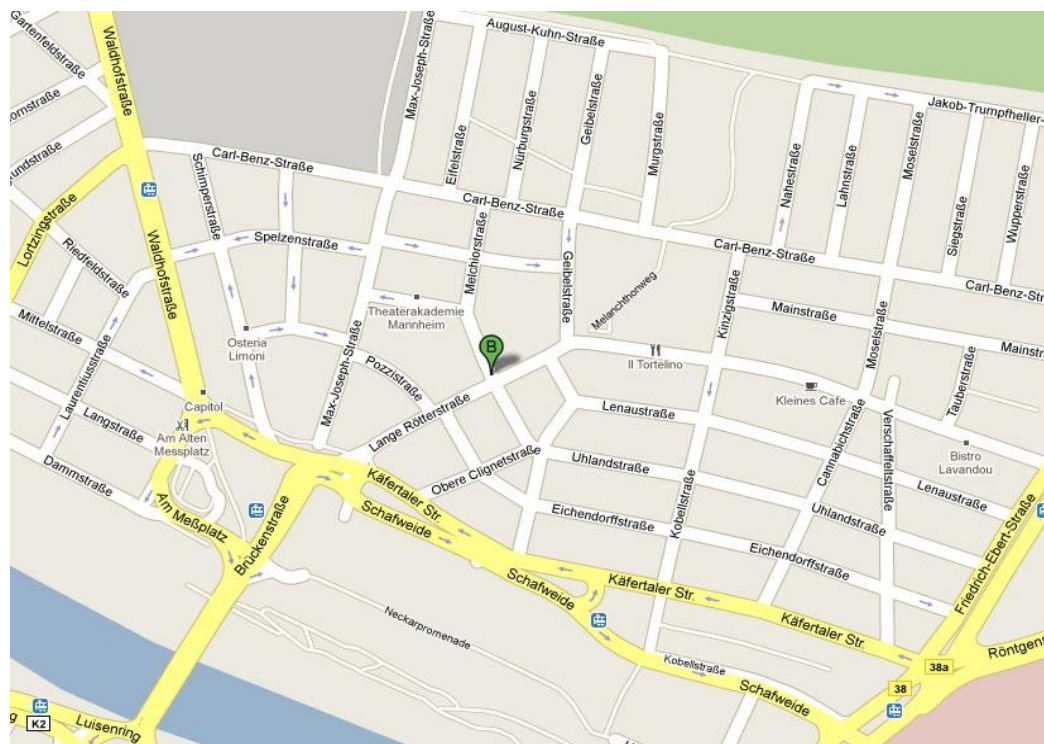

Anfahrt scope messestrategie gmbh

Mit dem Auto:

von der Autobahn A6 **aus dem Süden** von Richtung Stuttgart:

Bei Ausfahrt 27-Kreuz Mannheim Richtung Mannheim-Mitte fahren	1,5 km
Auf A656	0,7 km
Bei Ausfahrt 2-Mannheim-Neckarau Richtung Ludwigshafen/MA-Neckarau/MA-Neustheim/B38a fahren	0,2 km
Bei Gabelung rechts halten, Schildern nach Mannheim-Neustheim/Mannheim-Feudenheim folgen und B38a nehmen	2,7 km
Bei B38a/Feudenheimer Str. links abbiegen Weiter auf B38a	2,4 km
Links halten bei B38a/Röntgenstraße (Schilder nach Ludwigshafen/Zentrum)	0,3 km
Rechts halten bei Käfertaler Str.	0,6 km
Bei Untere Clignetstraße rechts abbiegen	0,1 km
Bei Kleiststraße links abbiegen	0,1 km
Dem Streckenverlauf folgen bis Melchiorstraße Das Ziel befindet sich links	0,12 km

von der Autobahn A6 **aus dem Norden** von Richtung Frankfurt:

Bei Ausfahrt 26-Viernheimer Kreuz in B38 Richtung Mannheim-Käfertal einfädeln	6,8 km
Bei Lange Rötterstraße rechts abbiegen	0,7 km
Bei Melchiorstraße rechts abbiegen Das Ziel befindet sich links	0,12 km

Parkplätze befinden sich auf der Straße oder gegenüber bei der Post.

Mit der Straßenbahn:

aus Mannheim Süd:

Linie 1 Richtung: Schönau

Linie 2 Richtung: Neckarstadt West

Linie 3 Richtung: Sandhofen

Linie 4 Richtung: Käferthal/ Heddesheim

Ausstieg „alte Feuerwache“

aus Mannheim Nord:

Linie 5 Richtung: Mannheim/ Heidelberg

Linie 4 Richtung: Oggersheim/ Bad Dürkheim

Ausstieg: „Lange Rötterstraße“

Fußweg zum Büro:

- beim Pförtner durch die Schranke
- diagonal über den Hof
- zur weißen Glastür unter einem kleinen weißen Vordach
- in den 5. Stock